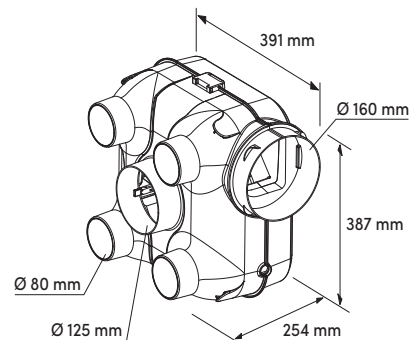

**EN MOYENNE
192 €* D'ÉCONOMIE
DE CHAUFFAGE**